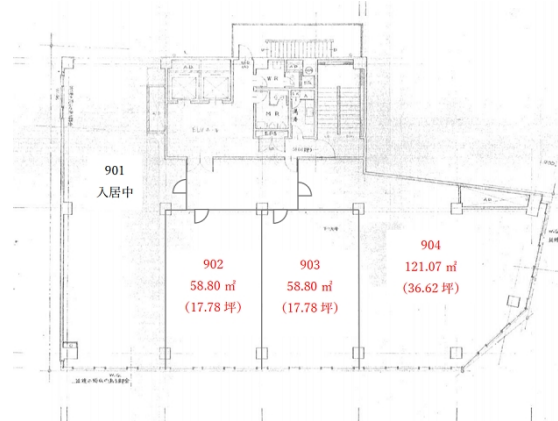

GS栄ビル 6階18坪

愛知県名古屋市中区栄5-26-39

物件MAP

賃貸条件	
坪数	18坪
階数	6階 (602・先行有)
入居可能日	相談
ビル情報	
所在地	愛知県名古屋市中区栄5-26-39
最寄り駅	名古屋市営地下鉄名城線 矢場町駅 徒歩3分 名古屋市営地下鉄鶴舞線 上前津駅 徒歩11分 名古屋市営地下鉄名城線 上前津駅 徒歩11分 名古屋市営地下鉄東山線 栄駅 徒歩13分 名古屋市営地下鉄名城線 栄駅 徒歩13分
エリア	伏見・栄エリア
竣工	1973年12月
耐震	旧耐震基準
階数	地上9階 地下2階
用途	事務所
構造	SRC造
設備情報	
エレベーター	2基
空調	
OAフロア	OAフロア
基準階天井高	
光ファイバー	有り
トイレ	男女別・室外
セキュリティ	有り
駐車場	有り

事務所移転の簡単検索サイト

GS栄ビル 6階18坪 愛知県名古屋市中区栄5-26-39

伏見・栄エリア (ビルID: 0032734) の賃貸オフィス

クイックサービス

貸事務所・レンタルオフィス・オフィス移転なら**QuickService**

物件詳細はこちらから

 **0120-55-2620**

【受付時間】平日9:30~18:30