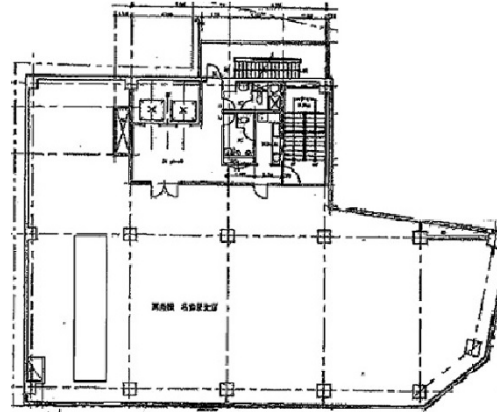

GS栄ビル 4階20.5坪

愛知県名古屋市中区栄5-26-39

物件MAP

賃貸条件	
坪数	20.5坪
階数	4階 (401-402)
入居可能日	

ビル情報	
所在地	愛知県名古屋市中区栄5-26-39
最寄り駅	名古屋市営地下鉄名城線 矢場町駅 徒歩3分 名古屋市営地下鉄鶴舞線 上前津駅 徒歩11分 名古屋市営地下鉄名城線 上前津駅 徒歩11分 名古屋市営地下鉄東山線 栄駅 徒歩13分 名古屋市営地下鉄名城線 栄駅 徒歩13分
エリア	伏見・栄エリア
竣工	1973年12月
耐震	旧耐震基準
階数	地上9階 地下2階
用途	事務所
構造	SRC造

設備情報	
エレベーター	2基
空調	
OAフロア	OAフロア
基準階天井高	
光ファイバー	有り
トイレ	男女別・室外
セキュリティ	有り
駐車場	有り

事務所移転の簡単検索サイト

GS栄ビル 4階20.5坪 愛知県名古屋市中区栄5-26-39

伏見・栄エリア (ビルID: 0032734) の賃貸オフィス

クイックサービス

貸事務所・レンタルオフィス・オフィス移転なら**QuickService**

物件詳細はこちらから