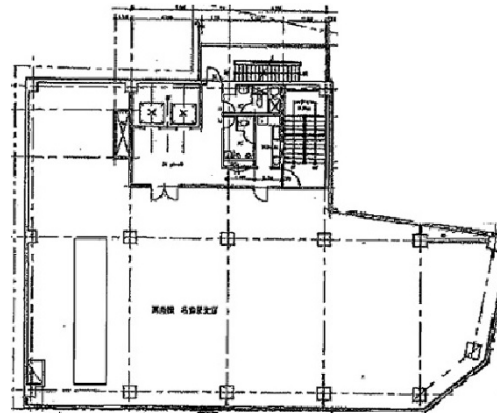

GS栄ビル 8階35.14坪

愛知県名古屋市中区栄5-26-39

物件MAP

賃貸条件	
坪数	35.14坪
階数	8階
入居可能日	
ビル情報	
所在地	愛知県名古屋市中区栄5-26-39
最寄り駅	名古屋市営地下鉄名城線 矢場町駅 徒歩3分 名古屋市営地下鉄鶴舞線 上前津駅 徒歩11分 名古屋市営地下鉄名城線 上前津駅 徒歩11分 名古屋市営地下鉄東山線 栄駅 徒歩13分 名古屋市営地下鉄名城線 栄駅 徒歩13分
エリア	伏見・栄エリア
竣工	1973年12月
耐震	旧耐震基準
階数	地上9階 地下2階
用途	事務所
構造	SRC造
設備情報	
エレベーター	2基
空調	
OAフロア	OAフロア
基準階天井高	
光ファイバー	有り
トイレ	男女別・室外
セキュリティ	有り
駐車場	有り