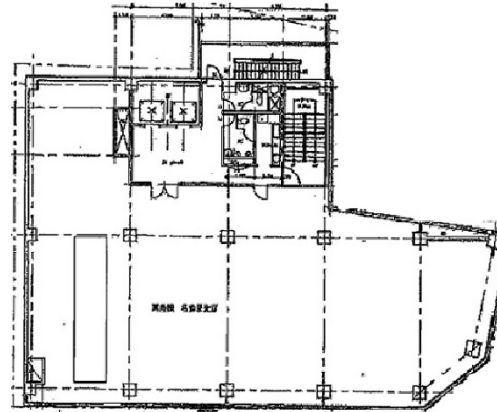

GS栄ビル 8階36.29坪

愛知県名古屋市中区栄5-26-39

物件MAP

賃貸条件	
坪数	36.29坪
階数	8階 (801-802)
入居可能日	

ビル情報	
所在地	愛知県名古屋市中区栄5-26-39
最寄り駅	名古屋市営地下鉄名城線 矢場町駅 徒歩3分 名古屋市営地下鉄鶴舞線 上前津駅 徒歩11分 名古屋市営地下鉄名城線 上前津駅 徒歩11分 名古屋市営地下鉄東山線 栄駅 徒歩13分 名古屋市営地下鉄名城線 栄駅 徒歩13分
エリア	伏見・栄エリア
竣工	1973年12月
耐震	旧耐震基準
階数	地上9階 地下2階
用途	事務所
構造	SRC造

設備情報	
エレベーター	2基
空調	
OAフロア	OAフロア
基準階天井高	
光ファイバー	有り
トイレ	男女別・室外
セキュリティ	有り
駐車場	有り

事務所移転の簡単検索サイト

GS栄ビル 8階36.29坪 愛知県名古屋市中区栄5-26-39

伏見・栄エリア (ビルID: 0032734) の賃貸オフィス

クイックサービス

貸事務所・レンタルオフィス・オフィス移転なら**QuickService**

物件詳細はこちらから