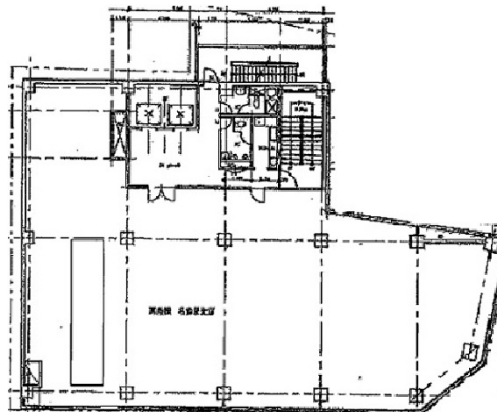

# GS栄ビル 8階19.2坪

愛知県名古屋市中区栄5-26-39

## 物件MAP

賃貸条件	
坪数	19.2坪
階数	8階 (802)
入居可能日	

ビル情報	
所在地	愛知県名古屋市中区栄5-26-39
最寄り駅	名古屋市営地下鉄名城線 矢場町駅 徒歩3分 名古屋市営地下鉄鶴舞線 上前津駅 徒歩11分 名古屋市営地下鉄名城線 上前津駅 徒歩11分 名古屋市営地下鉄東山線 栄駅 徒歩13分 名古屋市営地下鉄名城線 栄駅 徒歩13分
エリア	伏見・栄エリア
竣工	1973年12月
耐震	旧耐震基準
階数	地上9階 地下2階
用途	事務所
構造	SRC造