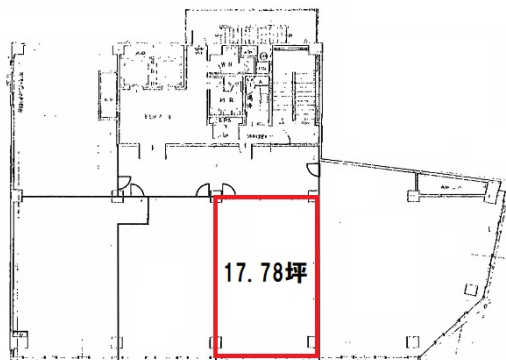

GS栄ビル 7階17.78坪

愛知県名古屋市中区栄5-26-39

物件MAP

賃貸条件	
坪数	17.78坪
階数	7階 (704)
入居可能日	
ビル情報	
所在地	愛知県名古屋市中区栄5-26-39
最寄り駅	名古屋市営地下鉄名城線 矢場町駅 徒歩3分 名古屋市営地下鉄鶴舞線 上前津駅 徒歩11分 名古屋市営地下鉄名城線 上前津駅 徒歩11分 名古屋市営地下鉄東山線 栄駅 徒歩13分 名古屋市営地下鉄名城線 栄駅 徒歩13分
エリア	伏見・栄エリア
竣工	1973年12月
耐震	旧耐震基準
階数	地上9階 地下2階
用途	事務所
構造	SRC造
設備情報	
エレベーター	2基
空調	
OAフロア	OAフロア
基準階天井高	
光ファイバー	有り
トイレ	男女別・室外
セキュリティ	有り
駐車場	有り

事務所移転の簡単検索サイト

GS栄ビル 7階17.78坪 愛知県名古屋市中区栄5-26-39

伏見・栄エリア (ビルID: 0032734) の賃貸オフィス

クイックサービス

貸事務所・レンタルオフィス・オフィス移転なら**QuickService**

物件詳細はこちらから

0120-55-2620

【受付時間】平日9:30~18:30