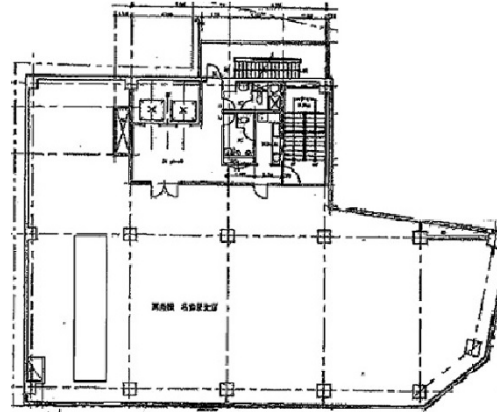

# GS栄ビル 8階32.7坪

愛知県名古屋市中区栄5-26-39

## 物件MAP

賃貸条件	
坪数	32.7坪
階数	8階 (805)
入居可能日	

ビル情報	
所在地	愛知県名古屋市中区栄5-26-39
最寄り駅	名古屋市営地下鉄名城線 矢場町駅 徒歩3分 名古屋市営地下鉄鶴舞線 上前津駅 徒歩11分 名古屋市営地下鉄名城線 上前津駅 徒歩11分 名古屋市営地下鉄東山線 栄駅 徒歩13分 名古屋市営地下鉄名城線 栄駅 徒歩13分
エリア	伏見・栄エリア
竣工	1973年12月
耐震	旧耐震基準
階数	地上9階 地下2階
用途	事務所
構造	SRC造