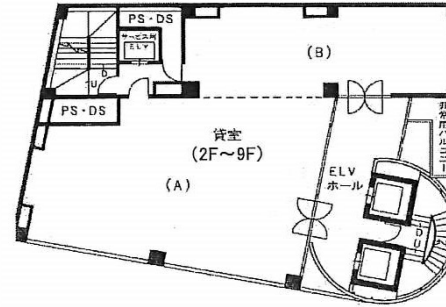

## 物件MAP

賃貸条件	
月額賃料	348,480円 (税別)
坪数	54.45坪
坪単価	6,400円 (税別)
共益費	196,020円
礼金	無し
敷金 (保証金)	8000000円
階数	5階
入居可能日	即日

ビル情報	
所在地	愛知県名古屋市中区栄4-5-8
最寄り駅	名古屋市営地下鉄名城線 栄駅 徒歩4分 名古屋市営地下鉄東山線 栄駅 徒歩4分 名古屋市営地下鉄名城線 矢場町駅 徒歩10分 名古屋市営地下鉄桜通線 久屋大通駅 徒歩11分 名古屋市営地下鉄名城線 久屋大通駅 徒歩11分

エリア	伏見・栄エリア
竣工	1989年7月
耐震	新耐震基準
階数	地上9階 地下1階
用途	店舗
構造	RC造

設備情報	
エレベーター	3基
空調	無し
OAフロア	スケルトン
基準階天井高	
光ファイバー	有り
トイレ	無し
セキュリティ	有り
駐車場	無し