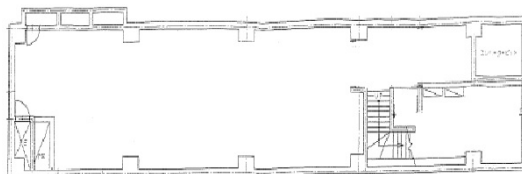

セントラル栄ビル 7階40坪

愛知県名古屋市中区栄4-5-5

物件MAP

賃貸条件	
坪数	40坪
階数	7階
入居可能日	

ビル情報	
所在地	愛知県名古屋市中区栄4-5-5
最寄り駅	名鉄瀬戸線 栄町駅 徒歩4分 名古屋市営地下鉄東山線 栄駅 徒歩4分 名古屋市営地下鉄名城線 栄駅 徒歩4分 名古屋市営地下鉄東山線 新栄町駅 徒歩12分 名古屋市営地下鉄名城線 矢場町駅 徒歩10分
エリア	伏見・栄エリア
竣工	1973年12月
耐震	旧耐震基準
階数	地上9階
用途	事務所/店舗
構造	S造

設備情報	
エレベーター	1基
空調	個別空調
OAフロア	スケルトン
基準階天井高	
光ファイバー	
トイレ	
セキュリティ	無し
駐車場	無し