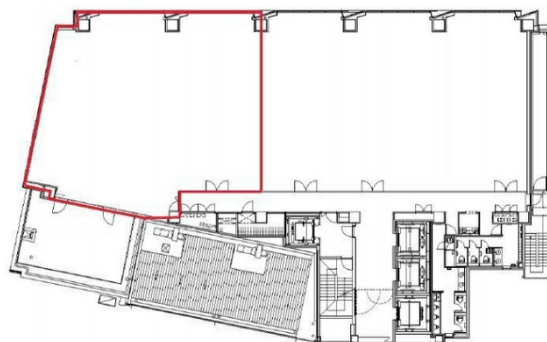

KDX名古屋栄ビル 11階83.29坪

愛知県名古屋市中区栄4-5-3

物件MAP

賃貸条件	
坪数	83.29坪
階数	11階
入居可能日	
ビル情報	
所在地	愛知県名古屋市中区栄4-5-3
最寄り駅	名古屋市営地下鉄名城線 栄駅 徒歩4分 名古屋市営地下鉄東山線 栄駅 徒歩4分 名鉄瀬戸線 栄町駅 徒歩6分 名古屋市営地下鉄東山線 新栄町駅 徒歩12分
エリア	伏見・栄エリア
竣工	2009年4月
耐震	新耐震基準
階数	地上11階
用途	事務所
構造	S造
設備情報	
エレベーター	4基
空調	個別空調
OAフロア	OAフロア
基準階天井高	2,800mm
光ファイバー	有り
トイレ	男女別・室外
セキュリティ	有り
駐車場	有り