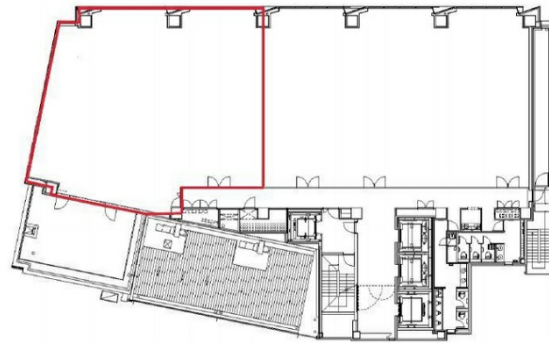

KDX名古屋栄ビル 11階83.29坪

愛知県名古屋市中区栄4-5-3

物件MAP

賃貸条件	
坪数	83.29坪
階数	11階
入居可能日	
ビル情報	
所在地	愛知県名古屋市中区栄4-5-3
最寄り駅	名古屋市営地下鉄名城線 栄駅 徒歩4分 名古屋市営地下鉄東山線 栄駅 徒歩4分 名鉄瀬戸線 栄町駅 徒歩6分 名古屋市営地下鉄東山線 新栄町駅 徒歩12分
エリア	伏見・栄エリア
竣工	2009年4月
耐震	新耐震基準
階数	地上11階
用途	事務所
構造	S造
設備情報	
エレベーター	4基
空調	個別空調
OAフロア	OAフロア
基準階天井高	2,800mm
光ファイバー	有り
トイレ	男女別・室外
セキュリティ	有り
駐車場	有り