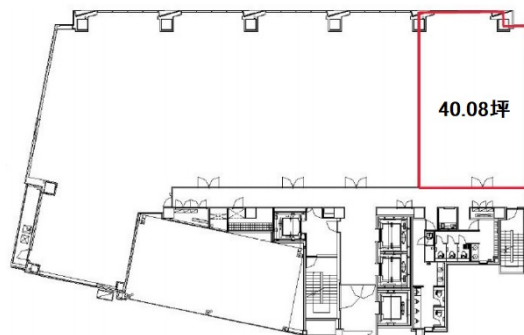

KDX名古屋栄ビル 9階40.08坪

愛知県名古屋市中区栄4-5-3

物件MAP

賃貸条件	
坪数	40.08坪
階数	9階 (2)
入居可能日	

ビル情報	
所在地	愛知県名古屋市中区栄4-5-3
最寄り駅	名古屋市営地下鉄名城線 栄駅 徒歩4分 名古屋市営地下鉄東山線 栄駅 徒歩4分 名鉄瀬戸線 栄町駅 徒歩6分 名古屋市営地下鉄東山線 新栄町駅 徒歩12分
エリア	伏見・栄エリア
竣工	2009年4月
耐震	新耐震基準
階数	地上11階
用途	事務所
構造	S造

設備情報	
エレベーター	4基
空調	個別空調
OAフロア	OAフロア
基準階天井高	2,800mm
光ファイバー	有り
トイレ	男女別・室外
セキュリティ	有り
駐車場	有り