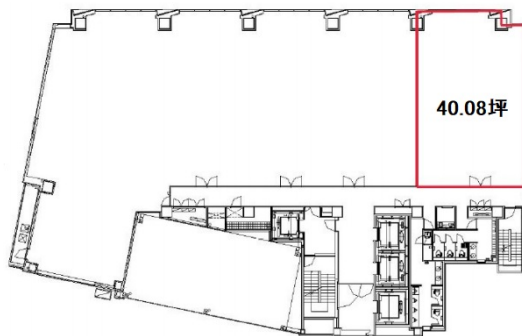

# KDX名古屋栄ビル 9階40.08坪

愛知県名古屋市中区栄4-5-3

## 物件MAP

賃貸条件	
坪数	40.08坪
階数	9階 (2)
入居可能日	

ビル情報	
所在地	愛知県名古屋市中区栄4-5-3
最寄り駅	名古屋市営地下鉄名城線 栄駅 徒歩4分 名古屋市営地下鉄東山線 栄駅 徒歩4分 名鉄瀬戸線 栄町駅 徒歩6分 名古屋市営地下鉄東山線 新栄町駅 徒歩12分
エリア	伏見・栄エリア
竣工	2009年4月
耐震	新耐震基準
階数	地上11階
用途	事務所
構造	S造