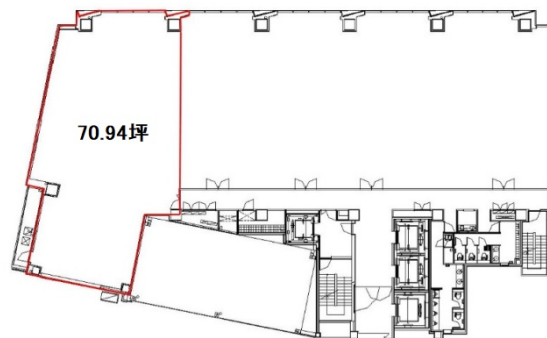

KDX名古屋栄ビル 10階70.94坪

愛知県名古屋市中区栄4-5-3

物件MAP

賃貸条件	
坪数	70.94坪
階数	10階
入居可能日	
ビル情報	
所在地	愛知県名古屋市中区栄4-5-3
最寄り駅	名古屋市営地下鉄名城線 栄駅 徒歩4分 名古屋市営地下鉄東山線 栄駅 徒歩4分 名鉄瀬戸線 栄町駅 徒歩6分 名古屋市営地下鉄東山線 新栄町駅 徒歩12分
エリア	伏見・栄エリア
竣工	2009年4月
耐震	新耐震基準
階数	地上11階
用途	事務所
構造	S造
設備情報	
エレベーター	4基
空調	個別空調
OAフロア	OAフロア
基準階天井高	2,800mm
光ファイバー	有り
トイレ	男女別・室外
セキュリティ	有り
駐車場	有り