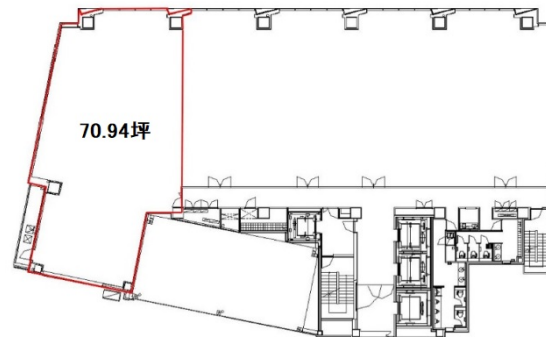

KDX名古屋栄ビル 10階70.94坪

愛知県名古屋市中区栄4-5-3

物件MAP

賃貸条件	
坪数	70.94坪
階数	10階
入居可能日	
ビル情報	
所在地	愛知県名古屋市中区栄4-5-3
最寄り駅	名古屋市営地下鉄名城線 栄駅 徒歩4分 名古屋市営地下鉄東山線 栄駅 徒歩4分 名鉄瀬戸線 栄町駅 徒歩6分 名古屋市営地下鉄東山線 新栄町駅 徒歩12分
エリア	伏見・栄エリア
竣工	2009年4月
耐震	新耐震基準
階数	地上11階
用途	事務所
構造	S造
設備情報	
エレベーター	4基
空調	個別空調
OAフロア	OAフロア
基準階天井高	2,800mm
光ファイバー	有り
トイレ	男女別・室外
セキュリティ	有り
駐車場	有り