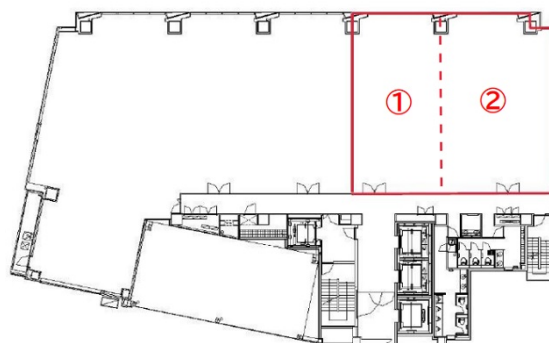

KDX名古屋栄ビル 9階31.73坪

愛知県名古屋市中区栄4-5-3

物件MAP

賃貸条件	
坪数	31.73坪
階数	9階 (①)
入居可能日	
ビル情報	
所在地	愛知県名古屋市中区栄4-5-3
最寄り駅	名古屋市営地下鉄名城線 栄駅 徒歩4分 名古屋市営地下鉄東山線 栄駅 徒歩4分 名鉄瀬戸線 栄町駅 徒歩6分 名古屋市営地下鉄東山線 新栄町駅 徒歩12分
エリア	伏見・栄エリア
竣工	2009年4月
耐震	新耐震基準
階数	地上11階
用途	事務所
構造	S造
設備情報	
エレベーター	4基
空調	個別空調
OAフロア	OAフロア
基準階天井高	2,800mm
光ファイバー	有り
トイレ	男女別・室外
セキュリティ	有り
駐車場	有り