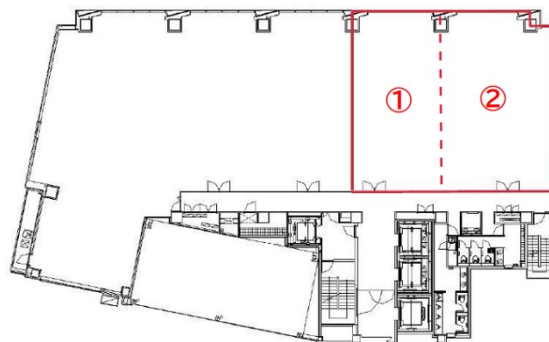

KDX名古屋栄ビル 9階31.73坪

愛知県名古屋市中区栄4-5-3

物件MAP

賃貸条件	
坪数	31.73坪
階数	9階 (①)
入居可能日	
ビル情報	
所在地	愛知県名古屋市中区栄4-5-3
最寄り駅	名古屋市営地下鉄名城線 栄駅 徒歩4分 名古屋市営地下鉄東山線 栄駅 徒歩4分 名鉄瀬戸線 栄町駅 徒歩6分 名古屋市営地下鉄東山線 新栄町駅 徒歩12分
エリア	伏見・栄エリア
竣工	2009年4月
耐震	新耐震基準
階数	地上11階
用途	事務所
構造	S造
設備情報	
エレベーター	4基
空調	個別空調
OAフロア	OAフロア
基準階天井高	2,800mm
光ファイバー	有り
トイレ	男女別・室外
セキュリティ	有り
駐車場	有り