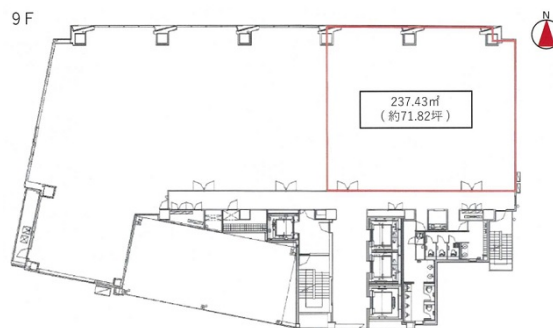

KDX名古屋栄ビル 9階71.82坪

愛知県名古屋市中区栄4-5-3

物件MAP

賃貸条件	
坪数	71.82坪
階数	9階 (①②)
入居可能日	
ビル情報	
所在地	愛知県名古屋市中区栄4-5-3
最寄り駅	名古屋市営地下鉄名城線 栄駅 徒歩4分 名古屋市営地下鉄東山線 栄駅 徒歩4分 名鉄瀬戸線 栄町駅 徒歩6分 名古屋市営地下鉄東山線 新栄町駅 徒歩12分
エリア	伏見・栄エリア
竣工	2009年4月
耐震	新耐震基準
階数	地上11階
用途	事務所
構造	S造
設備情報	
エレベーター	4基
空調	個別空調
OAフロア	OAフロア
基準階天井高	2,800mm
光ファイバー	有り
トイレ	男女別・室外
セキュリティ	有り
駐車場	有り