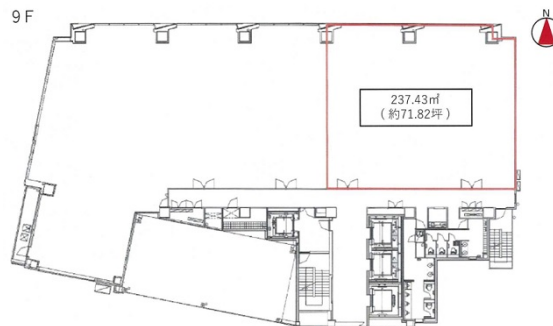

# KDX名古屋栄ビル 9階71.82坪

愛知県名古屋市中区栄4-5-3

## 物件MAP

賃貸条件	
坪数	71.82坪
階数	9階 (①②)
入居可能日	
ビル情報	
所在地	愛知県名古屋市中区栄4-5-3
最寄り駅	名古屋市営地下鉄名城線 栄駅 徒歩4分 名古屋市営地下鉄東山線 栄駅 徒歩4分 名鉄瀬戸線 栄町駅 徒歩6分 名古屋市営地下鉄東山線 新栄町駅 徒歩12分
エリア	伏見・栄エリア
竣工	2009年4月
耐震	新耐震基準
階数	地上11階
用途	事務所
構造	S造
設備情報	
エレベーター	4基
空調	個別空調
OAフロア	OAフロア
基準階天井高	2,800mm
光ファイバー	有り
トイレ	男女別・室外
セキュリティ	有り
駐車場	有り