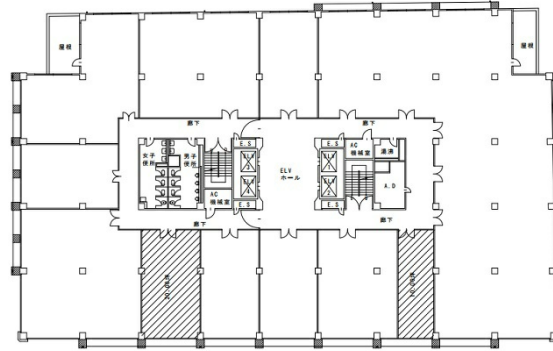

# 昭和ビル 6階10坪

愛知県名古屋市中区栄4-3-26

## 物件MAP

賃貸条件	
月額賃料	相談
坪数	10坪
坪単価	相談
共益費	相談
礼金	無し
敷金（保証金）	10ヶ月
階数	6階（先行有）
入居可能日	2024年8月

ビル情報	
所在地	愛知県名古屋市中区栄4-3-26
最寄り駅	名古屋市営地下鉄名城線 栄駅 徒歩3分 名古屋市営地下鉄東山線 栄駅 徒歩3分
エリア	伏見・栄エリア
竣工	1965年4月
耐震	旧耐震基準
階数	地上9階
用途	事務所
構造	S造

設備情報	
エレベーター	4基
空調	セントラル空調
OAフロア	OAフロア
基準階天井高	2,540mm
光ファイバー	有り
トイレ	男女別・室外
セキュリティ	有り
駐車場	有り