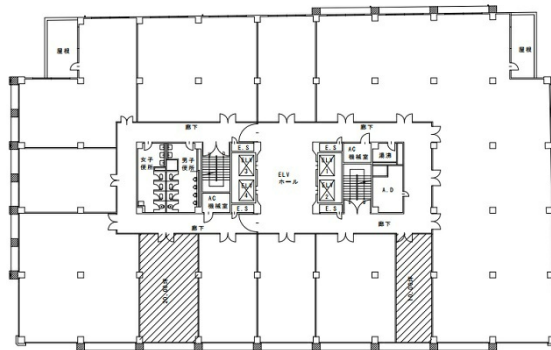

昭和ビル 6階10坪

愛知県名古屋市中区栄4-3-26

物件MAP

賃貸条件	
月額賃料	相談
坪数	10坪
坪単価	相談
共益費	相談
礼金	無し
敷金（保証金）	10ヶ月
階数	6階（先行有）
入居可能日	2024年8月

ビル情報	
所在地	愛知県名古屋市中区栄4-3-26
最寄り駅	名古屋市営地下鉄名城線 栄駅 徒歩3分 名古屋市営地下鉄東山線 栄駅 徒歩3分
エリア	伏見・栄エリア
竣工	1965年4月
耐震	旧耐震基準
階数	地上9階
用途	事務所
構造	S造

設備情報	
エレベーター	4基
空調	セントラル空調
OAフロア	OAフロア
基準階天井高	2,540mm
光ファイバー	有り
トイレ	男女別・室外
セキュリティ	有り
駐車場	有り

事務所移転の簡単検索サイト

昭和ビル 6階10坪 愛知県名古屋市中区栄4-3-26

伏見・栄エリア（ビルID：0032698）の賃貸オフィス

貸事務所・レンタルオフィス・オフィス移転ならQuickService

物件詳細はこちらから