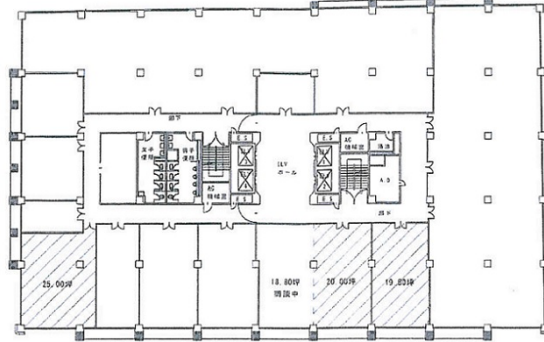

昭和ビル 2階20坪

愛知県名古屋市中区栄4-3-26

物件MAP

賃貸条件	
坪数	20坪
階数	2階
入居可能日	

ビル情報	
所在地	愛知県名古屋市中区栄4-3-26
最寄り駅	名古屋市営地下鉄名城線 栄駅 徒歩3分 名古屋市営地下鉄東山線 栄駅 徒歩3分
エリア	伏見・栄エリア
竣工	1965年4月
耐震	旧耐震基準
階数	地上9階
用途	事務所
構造	S造

設備情報	
エレベーター	4基
空調	セントラル空調
OAフロア	OAフロア
基準階天井高	2,540mm
光ファイバー	有り
トイレ	男女別・室外
セキュリティ	有り
駐車場	有り