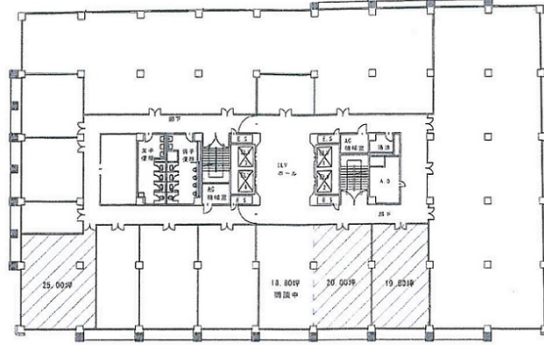

## 物件MAP

賃貸条件	
坪数	20坪
階数	2階
入居可能日	

ビル情報	
所在地	愛知県名古屋市中区栄4-3-26
最寄り駅	名古屋市営地下鉄名城線 栄駅 徒歩3分 名古屋市営地下鉄東山線 栄駅 徒歩3分
エリア	伏見・栄エリア
竣工	1965年4月
耐震	旧耐震基準
階数	地上9階
用途	事務所
構造	S造

設備情報	
エレベーター	4基
空調	セントラル空調
OAフロア	OAフロア
基準階天井高	2,540mm
光ファイバー	有り
トイレ	男女別・室外
セキュリティ	有り
駐車場	有り