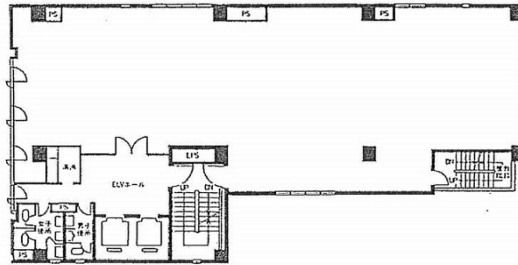

栄イーストビル 4階76.2坪

愛知県名古屋市中区栄4-2-7

物件MAP

賃貸条件	
月額賃料	762,000円（税別）
坪数	76.2坪
坪単価	10,000円（税別）
共益費	228,600円
礼金	無し
敷金（保証金）	12ヶ月
階数	4階
入居可能日	相談

ビル情報	
所在地	愛知県名古屋市中区栄4-2-7
最寄り駅	名古屋市営地下鉄名城線 栄駅 徒歩2分 名古屋市営地下鉄東山線 栄駅 徒歩2分
エリア	伏見・栄エリア
竣工	1986年3月
耐震	新耐震基準
階数	地上9階 地下1階
用途	事務所/店舗
構造	SRC造

設備情報	
エレベーター	2基
空調	個別空調
OAフロア	スケルトン
基準階天井高	2,550mm
光ファイバー	有り
トイレ	男女別・室外
セキュリティ	有り
駐車場	無し