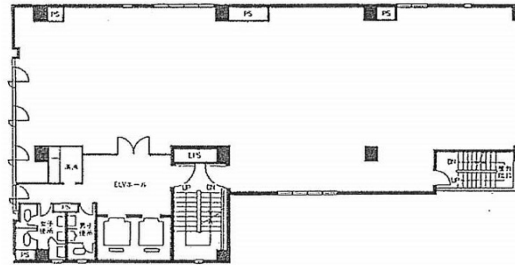

栄イーストビル 4階76.2坪

愛知県名古屋市中区栄4-2-7

物件MAP

賃貸条件	
月額賃料	762,000円 (税別)
坪数	76.2坪
坪単価	10,000円 (税別)
共益費	228,600円
礼金	無し
敷金 (保証金)	12ヶ月
階数	4階
入居可能日	相談

ビル情報	
所在地	愛知県名古屋市中区栄4-2-7
最寄り駅	名古屋市営地下鉄名城線 栄駅 徒歩2分 名古屋市営地下鉄東山線 栄駅 徒歩2分
エリア	伏見・栄エリア
竣工	1986年3月
耐震	新耐震基準
階数	地上9階 地下1階
用途	事務所/店舗
構造	SRC造

設備情報	
エレベーター	2基
空調	個別空調
OAフロア	スケルトン
基準階天井高	2,550mm
光ファイバー	有り
トイレ	男女別・室外
セキュリティ	有り
駐車場	無し

事務所移転の簡単検索サイト

Quick Service

クイックサービス

栄イーストビル 4階76.2坪 愛知県名古屋市中区栄4-2-7

伏見・栄エリア (ビルID: 0032696) の賃貸オフィス

貸事務所・レンタルオフィス・オフィス移転ならQuickService