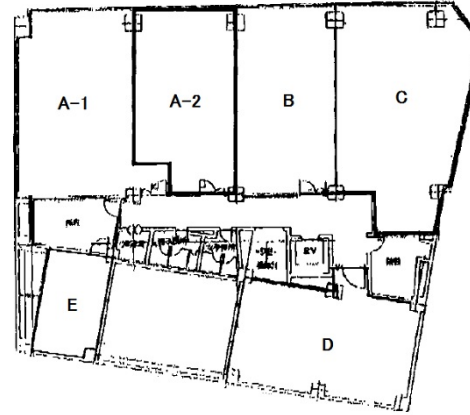

栗ビル 5階20.27坪

愛知県名古屋市中区栄4-2-10

物件MAP

賃貸条件	
坪数	20.27坪
階数	5階 (D)
入居可能日	

ビル情報	
所在地	愛知県名古屋市中区栄4-2-10
最寄り駅	名古屋市営地下鉄名城線 栄駅 徒歩6分 名古屋市営地下鉄東山線 栄駅 徒歩6分
エリア	伏見・栄エリア
竣工	1974年12月
耐震	旧耐震基準
階数	地上9階 地下2階
用途	事務所
構造	SRC造

設備情報	
エレベーター	1基
空調	
OAフロア	
基準階天井高	2,400mm
光ファイバー	有り
トイレ	男女別・室外
セキュリティ	有り
駐車場	有り

事務所移転の簡単検索サイト

Quick Service

クイックサービス

栗ビル 5階20.27坪 愛知県名古屋市中区栄4-2-10

伏見・栄エリア (ビルID: 0032692) の賃貸オフィス

貸事務所・レンタルオフィス・オフィス移転ならQuickService

物件詳細はこちらから

0120-55-2620