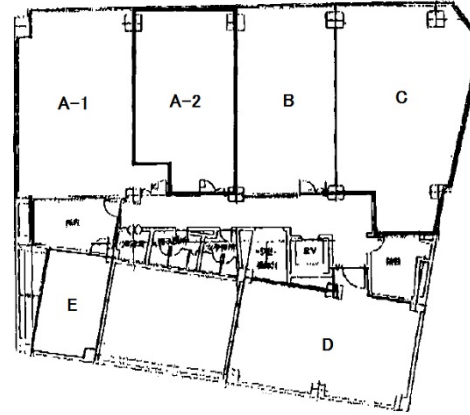

栗ビル 8階27.1坪

愛知県名古屋市中区栄4-2-10

物件MAP

賃貸条件	
坪数	27.1坪
階数	8階 (C)
入居可能日	

ビル情報	
所在地	愛知県名古屋市中区栄4-2-10
最寄り駅	名古屋市営地下鉄名城線 栄駅 徒歩6分 名古屋市営地下鉄東山線 栄駅 徒歩6分
エリア	伏見・栄エリア
竣工	1974年12月
耐震	旧耐震基準
階数	地上9階 地下2階
用途	事務所
構造	SRC造

設備情報	
エレベーター	1基
空調	
OAフロア	
基準階天井高	2,400mm
光ファイバー	有り
トイレ	男女別・室外
セキュリティ	有り
駐車場	有り

事務所移転の簡単検索サイト

Quick Service

クイックサービス

栗ビル 8階27.1坪 愛知県名古屋市中区栄4-2-10

伏見・栄エリア (ビルID: 0032692) の賃貸オフィス

貸事務所・レンタルオフィス・オフィス移転ならQuickService

物件詳細はこちらから

0120-55-2620