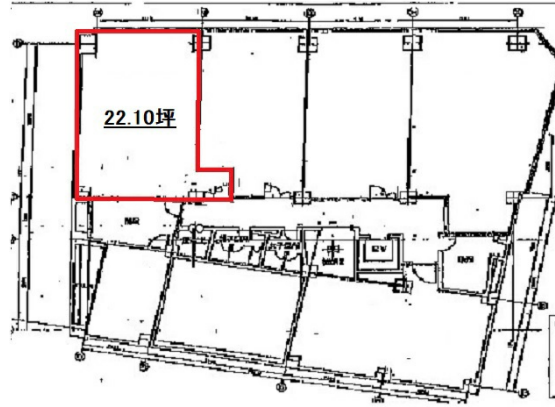

栗ビル 9階23.2坪

愛知県名古屋市中区栄4-2-10

物件MAP

賃貸条件	
坪数	23.2坪
階数	9階 (A-1)
入居可能日	相談
ビル情報	
所在地	愛知県名古屋市中区栄4-2-10
最寄り駅	名古屋市営地下鉄名城線 栄駅 徒歩6分 名古屋市営地下鉄東山線 栄駅 徒歩6分
エリア	伏見・栄エリア
竣工	1974年12月
耐震	旧耐震基準
階数	地上9階 地下2階
用途	事務所
構造	SRC造
設備情報	
エレベーター	1基
空調	
OAフロア	
基準階天井高	2,400mm
光ファイバー	有り
トイレ	男女別・室外
セキュリティ	有り
駐車場	有り

事務所移転の簡単検索サイト

Quick Service

クイックサービス

栗ビル 9階23.2坪 愛知県名古屋市中区栄4-2-10

伏見・栄エリア (ビルID: 0032692) の賃貸オフィス

貸事務所・レンタルオフィス・オフィス移転ならQuickService

物件詳細はこちらから

0120-55-2620