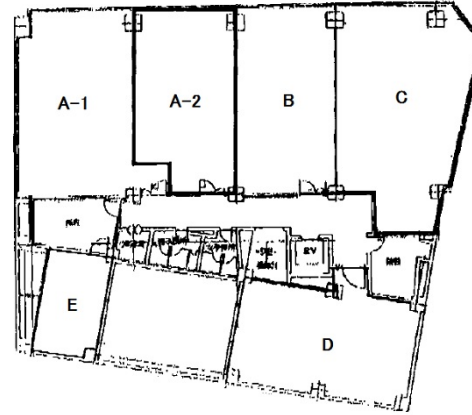

栗ビル 8階18.66坪

愛知県名古屋市中区栄4-2-10

物件MAP

賃貸条件	
坪数	18.66坪
階数	8階 (B)
入居可能日	

ビル情報	
所在地	愛知県名古屋市中区栄4-2-10
最寄り駅	名古屋市営地下鉄名城線 栄駅 徒歩6分 名古屋市営地下鉄東山線 栄駅 徒歩6分
エリア	伏見・栄エリア
竣工	1974年12月
耐震	旧耐震基準
階数	地上9階 地下2階
用途	事務所
構造	SRC造

設備情報	
エレベーター	1基
空調	
OAフロア	
基準階天井高	2,400mm
光ファイバー	有り
トイレ	男女別・室外
セキュリティ	有り
駐車場	有り

事務所移転の簡単検索サイト

Quick Service

クイックサービス

栗ビル 8階18.66坪 愛知県名古屋市中区栄4-2-10

伏見・栄エリア (ビルID: 0032692) の賃貸オフィス

貸事務所・レンタルオフィス・オフィス移転ならQuickService

物件詳細はこちらから

0120-55-2620