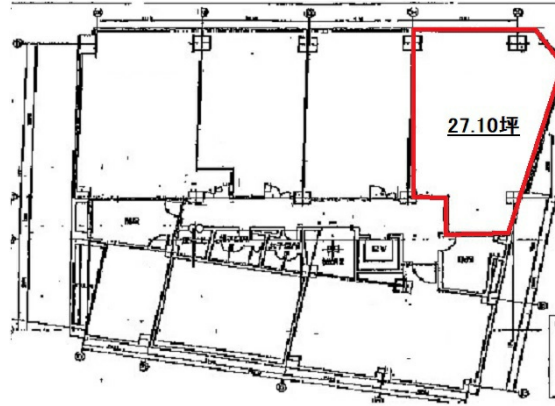

栗ビル 6階27.1坪

愛知県名古屋市中区栄4-2-10

物件MAP

賃貸条件	
坪数	27.1坪
階数	6階 (C)
入居可能日	相談
ビル情報	
所在地	愛知県名古屋市中区栄4-2-10
最寄り駅	名古屋市営地下鉄名城線 栄駅 徒歩6分 名古屋市営地下鉄東山線 栄駅 徒歩6分
エリア	伏見・栄エリア
竣工	1974年12月
耐震	旧耐震基準
階数	地上9階 地下2階
用途	事務所
構造	SRC造
設備情報	
エレベーター	1基
空調	
OAフロア	
基準階天井高	2,400mm
光ファイバー	有り
トイレ	男女別・室外
セキュリティ	有り
駐車場	有り

事務所移転の簡単検索サイト

Quick Service

クイックサービス

栗ビル 6階27.1坪 愛知県名古屋市中区栄4-2-10

伏見・栄エリア (ビルID: 0032692) の賃貸オフィス

貸事務所・レンタルオフィス・オフィス移転ならQuickService

物件詳細はこちらから

0120-55-2620