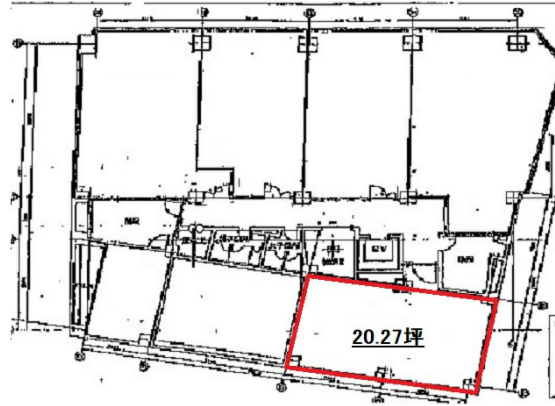

# 栗ビル 6階20.27坪

愛知県名古屋市中区栄4-2-10

物件MAP

賃貸条件	
坪数	20.27坪
階数	6階 (D)
入居可能日	相談
ビル情報	
所在地	愛知県名古屋市中区栄4-2-10
最寄り駅	名古屋市営地下鉄名城線 栄駅 徒歩6分 名古屋市営地下鉄東山線 栄駅 徒歩6分
エリア	伏見・栄エリア
竣工	1974年12月
耐震	旧耐震基準
階数	地上9階 地下2階
用途	事務所
構造	SRC造
設備情報	
エレベーター	1基
空調	
OAフロア	
基準階天井高	2,400mm
光ファイバー	有り
トイレ	男女別・室外
セキュリティ	有り
駐車場	有り

事務所移転の簡単検索サイト

Quick Service

クイックサービス

栗ビル 6階20.27坪 愛知県名古屋市中区栄4-2-10

伏見・栄エリア (ビルID: 0032692) の賃貸オフィス

貸事務所・レンタルオフィス・オフィス移転ならQuickService

物件詳細はこちらから

0120-55-2620