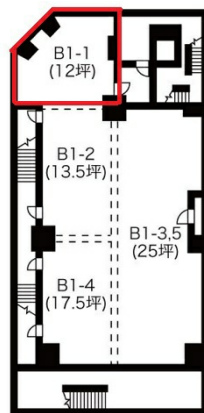

ニュージャパンビル 地下1階12坪

愛知県名古屋市中区栄4-20-1

物件MAP

賃貸条件	
坪数	12坪
階数	B1階 (①)
入居可能日	
ビル情報	
所在地	愛知県名古屋市中区栄4-20-1
最寄り駅	名古屋市営地下鉄東山線 栄駅 徒歩8分 名古屋市営地下鉄名城線 栄駅 徒歩8分 名古屋市営地下鉄名城線 矢場町駅 徒歩8分
エリア	伏見・栄エリア
竣工	要確認
耐震	旧耐震基準
階数	地上4階 地下1階
用途	事務所
構造	S造
設備情報	
エレベーター	
空調	個別空調
OAフロア	その他
基準階天井高	
光ファイバー	有り
トイレ	調査中
セキュリティ	無し
駐車場	無し