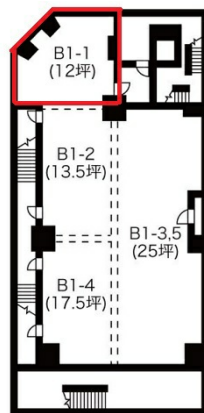

# ニュージャパンビル 地下1階12坪

愛知県名古屋市中区栄4-20-1

## 物件MAP

賃貸条件	
坪数	12坪
階数	B1階 (①)
入居可能日	

ビル情報	
所在地	愛知県名古屋市中区栄4-20-1
最寄り駅	名古屋市営地下鉄東山線 栄駅 徒歩8分 名古屋市営地下鉄名城線 栄駅 徒歩8分 名古屋市営地下鉄名城線 矢場町駅 徒歩8分
エリア	伏見・栄エリア
竣工	要確認
耐震	旧耐震基準
階数	地上4階 地下1階
用途	事務所
構造	S造

設備情報	
エレベーター	
空調	個別空調
OAフロア	その他
基準階天井高	
光ファイバー	有り
トイレ	調査中
セキュリティ	無し
駐車場	無し

事務所移転の簡単検索サイト

Quick Service

クイックサービス

ニュージャパンビル 地下1階12坪 愛知県名古屋市中区栄4-20-1

伏見・栄エリア (ビルID: 0032690) の賃貸オフィス

貸事務所・レンタルオフィス・オフィス移転ならQuickService

物件詳細はこちらから

0120-55-2620