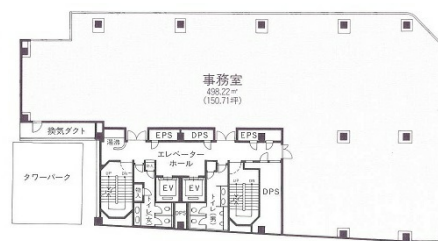

新鏡栄ビル 5階89.11坪

愛知県名古屋市中区栄3-7-9

7-9階平面図

物件MAP

賃貸条件	
月額賃料	相談
坪数	89.11坪
坪単価	相談
共益費	相談
礼金	無し
敷金（保証金）	12ヶ月
階数	5階
入居可能日	即日

ビル情報	
所在地	愛知県名古屋市中区栄3-7-9
最寄り駅	名古屋市営地下鉄東山線 栄駅 徒歩2分 名古屋市営地下鉄名城線 栄駅 徒歩2分
エリア	伏見・栄エリア
竣工	1996年11月
耐震	新耐震基準
階数	地上9階 地下1階
用途	事務所
構造	S造

設備情報	
エレベーター	2基
空調	個別空調
OAフロア	OAフロア
基準階天井高	
光ファイバー	有り
トイレ	男女別・室外
セキュリティ	有り
駐車場	有り