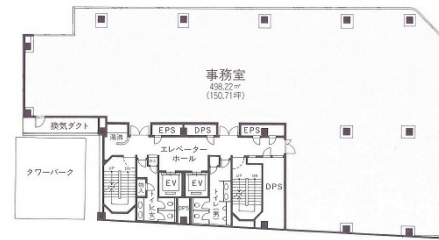

新鏡栄ビル 5階89.11坪

愛知県名古屋市中区栄3-7-9

7～9階平面図

物件MAP

賃貸条件	
月額賃料	相談
坪数	89.11坪
坪単価	相談
共益費	相談
礼金	無し
敷金（保証金）	12ヶ月
階数	5階
入居可能日	即日

ビル情報	
所在地	愛知県名古屋市中区栄3-7-9
最寄り駅	名古屋市営地下鉄東山線 栄駅 徒歩2分 名古屋市営地下鉄名城線 栄駅 徒歩2分
エリア	伏見・栄エリア
竣工	1996年11月
耐震	新耐震基準
階数	地上9階 地下1階
用途	事務所
構造	S造

設備情報	
エレベーター	2基
空調	個別空調
OAフロア	OAフロア
基準階天井高	
光ファイバー	有り
トイレ	男女別・室外
セキュリティ	有り
駐車場	有り

事務所移転の簡単検索サイト

Quick Service

クイックサービス

新鏡栄ビル 5階89.11坪 愛知県名古屋市中区栄3-7-9

伏見・栄エリア（ビルID：0032665）の賃貸オフィス

貸事務所・レンタルオフィス・オフィス移転ならQuickService