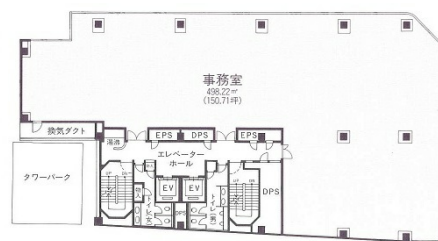

新鏡栄ビル 5階42.28坪

愛知県名古屋市中区栄3-7-9

7-9階平面図

物件MAP

賃貸条件	
月額賃料	相談
坪数	42.28坪
坪単価	相談
共益費	相談
礼金	無し
敷金（保証金）	12ヶ月
階数	5階
入居可能日	即日

ビル情報	
所在地	愛知県名古屋市中区栄3-7-9
最寄り駅	名古屋市営地下鉄東山線 栄駅 徒歩2分 名古屋市営地下鉄名城線 栄駅 徒歩2分
エリア	伏見・栄エリア
竣工	1996年11月
耐震	新耐震基準
階数	地上9階 地下1階
用途	事務所
構造	S造

設備情報	
エレベーター	2基
空調	個別空調
OAフロア	OAフロア
基準階天井高	
光ファイバー	有り
トイレ	男女別・室外
セキュリティ	有り
駐車場	有り