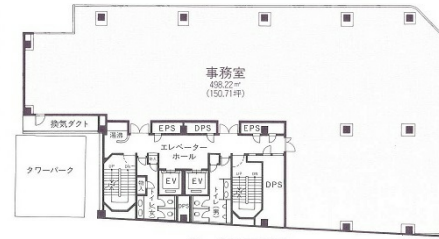

新鏡栄ビル 5階42.28坪

愛知県名古屋市中区栄3-7-9

7～9階平面図

物件MAP

賃貸条件	
月額賃料	相談
坪数	42.28坪
坪単価	相談
共益費	相談
礼金	無し
敷金（保証金）	12ヶ月
階数	5階
入居可能日	即日

ビル情報	
所在地	愛知県名古屋市中区栄3-7-9
最寄り駅	名古屋市営地下鉄東山線 栄駅 徒歩2分 名古屋市営地下鉄名城線 栄駅 徒歩2分
エリア	伏見・栄エリア
竣工	1996年11月
耐震	新耐震基準
階数	地上9階 地下1階
用途	事務所
構造	S造

設備情報	
エレベーター	2基
空調	個別空調
OAフロア	OAフロア
基準階天井高	
光ファイバー	有り
トイレ	男女別・室外
セキュリティ	有り
駐車場	有り

事務所移転の簡単検索サイト

Quick Service

クイックサービス

新鏡栄ビル 5階42.28坪 愛知県名古屋市中区栄3-7-9

伏見・栄エリア（ビルID：0032665）の賃貸オフィス

貸事務所・レンタルオフィス・オフィス移転ならQuickService