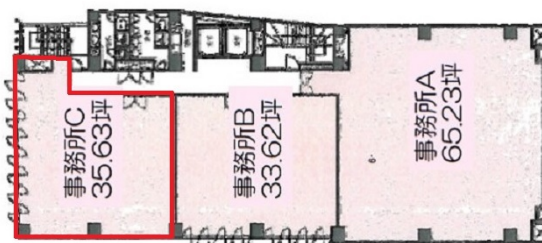

# コスモ栄ビル 5階35.63坪

愛知県名古屋市中区栄3-7-13

## 物件MAP

賃貸条件	
坪数	35.63坪
階数	5階（申込有）
入居可能日	2024年4月

ビル情報	
所在地	愛知県名古屋市中区栄3-7-13
最寄り駅	名古屋市営地下鉄東山線 栄駅 徒歩3分 名古屋市営地下鉄名城線 栄駅 徒歩3分 名古屋市営地下鉄名城線 矢場町駅 徒歩8分 名古屋市営地下鉄鶴舞線 伏見駅 徒歩12分 名古屋市営地下鉄東山線 伏見駅 徒歩12分
エリア	伏見・栄エリア
竣工	1991年5月
耐震	新耐震基準
階数	地上9階 地下2階
用途	事務所
構造	SRC造