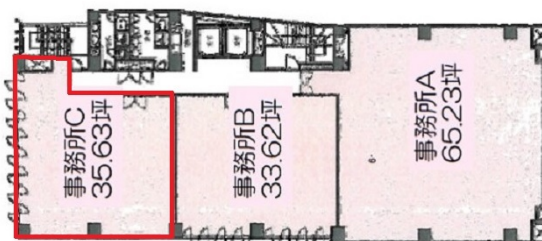

コスモ栄ビル 5階35.63坪

愛知県名古屋市中区栄3-7-13

物件MAP

賃貸条件	
坪数	35.63坪
階数	5階 (申込有)
入居可能日	2024年4月
ビル情報	
所在地	愛知県名古屋市中区栄3-7-13
最寄り駅	名古屋市営地下鉄東山線 栄駅 徒歩3分 名古屋市営地下鉄名城線 栄駅 徒歩3分 名古屋市営地下鉄名城線 矢場町駅 徒歩8分 名古屋市営地下鉄鶴舞線 伏見駅 徒歩12分 名古屋市営地下鉄東山線 伏見駅 徒歩12分
エリア	伏見・栄エリア
竣工	1991年5月
耐震	新耐震基準
階数	地上9階 地下2階
用途	事務所
構造	SRC造
設備情報	
エレベーター	2基
空調	個別空調
OAフロア	OAフロア
基準階天井高	2,500mm
光ファイバー	有り
トイレ	男女別・室外
セキュリティ	有り
駐車場	有り

事務所移転の簡単検索サイト

Quick Service

クイックサービス

コスモ栄ビル 5階35.63坪 愛知県名古屋市中区栄3-7-13

伏見・栄エリア (ビルID: 0032660) の賃貸オフィス

貸事務所・レンタルオフィス・オフィス移転ならQuickService

物件詳細はこちらから

0120-55-2620