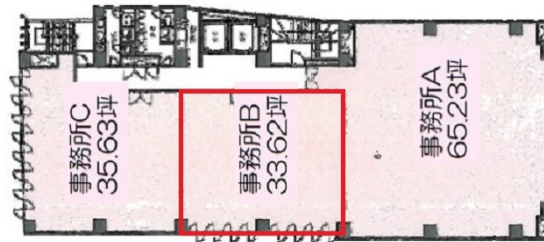

コスモ栄ビル 4階33.62坪

愛知県名古屋市中区栄3-7-13

物件MAP

賃貸条件	
坪数	33.62坪
階数	4階 (申込有)
入居可能日	即日
ビル情報	
所在地	愛知県名古屋市中区栄3-7-13
最寄り駅	名古屋市営地下鉄東山線 栄駅 徒歩3分 名古屋市営地下鉄名城線 栄駅 徒歩3分 名古屋市営地下鉄名城線 矢場町駅 徒歩8分 名古屋市営地下鉄鶴舞線 伏見駅 徒歩12分 名古屋市営地下鉄東山線 伏見駅 徒歩12分
エリア	伏見・栄エリア
竣工	1991年5月
耐震	新耐震基準
階数	地上9階 地下2階
用途	事務所
構造	SRC造
設備情報	
エレベーター	2基
空調	個別空調
OAフロア	OAフロア
基準階天井高	2,500mm
光ファイバー	有り
トイレ	男女別・室外
セキュリティ	有り
駐車場	有り