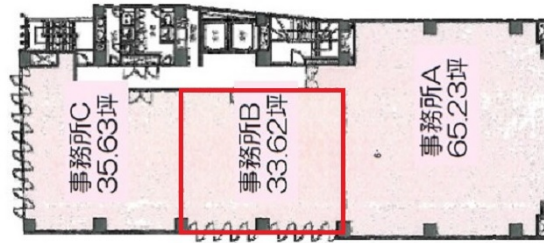

コスモ栄ビル 4階33.62坪

愛知県名古屋市中区栄3-7-13

物件MAP

賃貸条件	
坪数	33.62坪
階数	4階 (申込有)
入居可能日	即日

ビル情報	
所在地	愛知県名古屋市中区栄3-7-13
最寄り駅	名古屋市営地下鉄東山線 栄駅 徒歩3分 名古屋市営地下鉄名城線 栄駅 徒歩3分 名古屋市営地下鉄名城線 矢場町駅 徒歩8分 名古屋市営地下鉄鶴舞線 伏見駅 徒歩12分 名古屋市営地下鉄東山線 伏見駅 徒歩12分
エリア	伏見・栄エリア
竣工	1991年5月
耐震	新耐震基準
階数	地上9階 地下2階
用途	事務所
構造	SRC造

設備情報	
エレベーター	2基
空調	個別空調
OAフロア	OAフロア
基準階天井高	2,500mm
光ファイバー	有り
トイレ	男女別・室外
セキュリティ	有り
駐車場	有り

事務所移転の簡単検索サイト

コスモ栄ビル 4階33.62坪 愛知県名古屋市中区栄3-7-13

伏見・栄エリア (ビルID: 0032660) の賃貸オフィス

クイックサービス

貸事務所・レンタルオフィス・オフィス移転ならQuickService