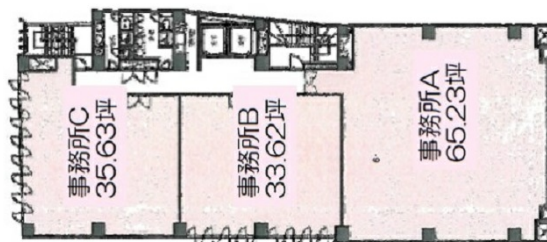

コスモ栄ビル 5階16.81坪

愛知県名古屋市中区栄3-7-13

物件MAP

賃貸条件	
坪数	16.81坪
階数	5階
入居可能日	

ビル情報	
所在地	愛知県名古屋市中区栄3-7-13
最寄り駅	名古屋市営地下鉄東山線 栄駅 徒歩3分 名古屋市営地下鉄名城線 栄駅 徒歩3分 名古屋市営地下鉄名城線 矢場町駅 徒歩8分 名古屋市営地下鉄鶴舞線 伏見駅 徒歩12分 名古屋市営地下鉄東山線 伏見駅 徒歩12分
エリア	伏見・栄エリア
竣工	1991年5月
耐震	新耐震基準
階数	地上9階 地下2階
用途	事務所
構造	SRC造

設備情報	
エレベーター	2基
空調	個別空調
OAフロア	OAフロア
基準階天井高	2,500mm
光ファイバー	有り
トイレ	男女別・室外
セキュリティ	有り
駐車場	有り