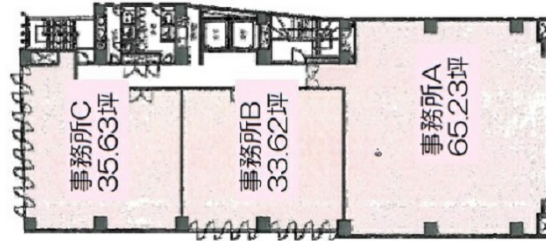

# コスモ栄ビル 5階16.81坪

愛知県名古屋市中区栄3-7-13

## 物件MAP

| 賃貸条件  |        |
|-------|--------|
| 坪数    | 16.81坪 |
| 階数    | 5階     |
| 入居可能日 |        |

| ビル情報 |   |
|------|---|
| 所在地  | 愛知県名古屋市中区栄3-7-13  |
| 最寄り駅 | 名古屋市営地下鉄東山線 栄駅 徒歩3分<br>名古屋市営地下鉄名城線 栄駅 徒歩3分<br>名古屋市営地下鉄名城線 矢場町駅 徒歩8分<br>名古屋市営地下鉄鶴舞線 伏見駅 徒歩12分<br>名古屋市営地下鉄東山線 伏見駅 徒歩12分 |
| エリア  | 伏見・栄エリア   |
| 竣工   | 1991年5月   |
| 耐震   | 新耐震基準   |
| 階数   | 地上9階 地下2階   |
| 用途   | 事務所   |
| 構造   | SRC造  |