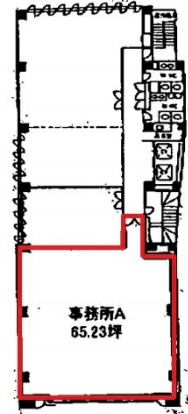

コスモ栄ビル 7階65.23坪

愛知県名古屋市中区栄3-7-13

物件MAP

| 賃貸条件 | |
|--------|---|
| 坪数 | 65.23坪 |
| 階数 | 7階 |
| 入居可能日 | |
| ビル情報 | |
| 所在地 | 愛知県名古屋市中区栄3-7-13 |
| 最寄り駅 | 名古屋市営地下鉄東山線 栄駅 徒歩3分 名古屋市営地下鉄名城線 栄駅 徒歩3分 名古屋市営地下鉄名城線 矢場町駅 徒歩8分 名古屋市営地下鉄鶴舞線 伏見駅 徒歩12分 名古屋市営地下鉄東山線 伏見駅 徒歩12分 |
| エリア | 伏見・栄エリア |
| 竣工 | 1991年5月 |
| 耐震 | 新耐震基準 |
| 階数 | 地上9階 地下2階 |
| 用途 | 事務所 |
| 構造 | SRC造 |
| 設備情報 | |
| エレベーター | 2基 |
| 空調 | 個別空調 |
| OAフロア | OAフロア |
| 基準階天井高 | 2,500mm |
| 光ファイバー | 有り |
| トイレ | 男女別・室外 |
| セキュリティ | 有り |
| 駐車場 | 有り |