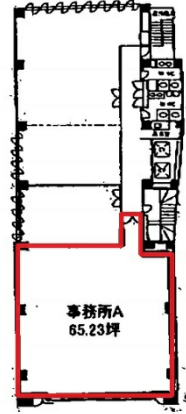

コスモ栄ビル 7階65.23坪

愛知県名古屋市中区栄3-7-13

物件MAP

賃貸条件	
坪数	65.23坪
階数	7階
入居可能日	

ビル情報	
所在地	愛知県名古屋市中区栄3-7-13
最寄り駅	名古屋市営地下鉄東山線 栄駅 徒歩3分 名古屋市営地下鉄名城線 栄駅 徒歩3分 名古屋市営地下鉄名城線 矢場町駅 徒歩8分 名古屋市営地下鉄鶴舞線 伏見駅 徒歩12分 名古屋市営地下鉄東山線 伏見駅 徒歩12分
エリア	伏見・栄エリア
竣工	1991年5月
耐震	新耐震基準
階数	地上9階 地下2階
用途	事務所
構造	SRC造

設備情報	
エレベーター	2基
空調	個別空調
OAフロア	OAフロア
基準階天井高	2,500mm
光ファイバー	有り
トイレ	男女別・室外
セキュリティ	有り
駐車場	有り

事務所移転の簡単検索サイト

Quick Service

クイックサービス

コスモ栄ビル 7階65.23坪 愛知県名古屋市中区栄3-7-13

伏見・栄エリア（ビルID：0032660）の賃貸オフィス

貸事務所・レンタルオフィス・オフィス移転ならQuickService