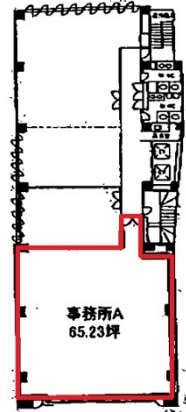

コスモ栄ビル 5階65.23坪

愛知県名古屋市中区栄3-7-13

物件MAP

賃貸条件	
坪数	65.23坪
階数	5階
入居可能日	
ビル情報	
所在地	愛知県名古屋市中区栄3-7-13
最寄り駅	名古屋市営地下鉄東山線 栄駅 徒歩3分 名古屋市営地下鉄名城線 栄駅 徒歩3分 名古屋市営地下鉄名城線 矢場町駅 徒歩8分 名古屋市営地下鉄鶴舞線 伏見駅 徒歩12分 名古屋市営地下鉄東山線 伏見駅 徒歩12分
エリア	伏見・栄エリア
竣工	1991年5月
耐震	新耐震基準
階数	地上9階 地下2階
用途	事務所
構造	SRC造
設備情報	
エレベーター	2基
空調	個別空調
OAフロア	OAフロア
基準階天井高	2,500mm
光ファイバー	有り
トイレ	男女別・室外
セキュリティ	有り
駐車場	有り