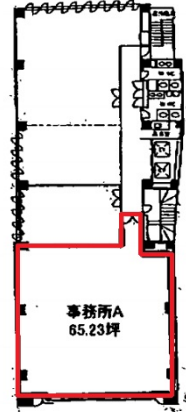

コスモ栄ビル 5階65.23坪

愛知県名古屋市中区栄3-7-13

物件MAP

賃貸条件	
坪数	65.23坪
階数	5階
入居可能日	

ビル情報	
所在地	愛知県名古屋市中区栄3-7-13
最寄り駅	名古屋市営地下鉄東山線 栄駅 徒歩3分 名古屋市営地下鉄名城線 栄駅 徒歩3分 名古屋市営地下鉄名城線 矢場町駅 徒歩8分 名古屋市営地下鉄鶴舞線 伏見駅 徒歩12分 名古屋市営地下鉄東山線 伏見駅 徒歩12分
エリア	伏見・栄エリア
竣工	1991年5月
耐震	新耐震基準
階数	地上9階 地下2階
用途	事務所
構造	SRC造

設備情報	
エレベーター	2基
空調	個別空調
OAフロア	OAフロア
基準階天井高	2,500mm
光ファイバー	有り
トイレ	男女別・室外
セキュリティ	有り
駐車場	有り

事務所移転の簡単検索サイト

Quick Service

クイックサービス

コスモ栄ビル 5階65.23坪 愛知県名古屋市中区栄3-7-13

伏見・栄エリア（ビルID：0032660）の賃貸オフィス

貸事務所・レンタルオフィス・オフィス移転なら**QuickService**