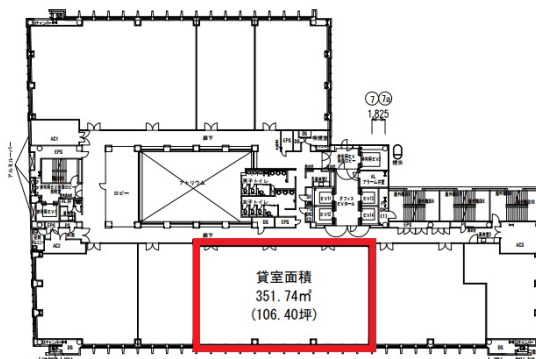

栄三丁目ビルディング 11階106.4坪

愛知県名古屋市中区栄3-6-1

物件MAP

| 賃貸条件 | |
|--------|---|
| 坪数 | 106.4坪 |
| 階数 | 11階 |
| 入居可能日 | |
| ビル情報 | |
| 所在地 | 愛知県名古屋市中区栄3-6-1 |
| 最寄り駅 | 名古屋市営地下鉄東山線 栄駅 徒歩3分 名古屋市営地下鉄名城線 栄駅 徒歩3分 名古屋市営地下鉄名城線 矢場町駅 徒歩5分 |
| エリア | 伏見・栄エリア |
| 竣工 | 2005年2月 |
| 耐震 | 新耐震基準 |
| 階数 | 地上12階 地下4階 |
| 用途 | 事務所 |
| 構造 | SRC造、一部S造 |
| 設備情報 | |
| エレベーター | 5基 |
| 空調 | 個別空調 |
| OAフロア | OAフロア |
| 基準階天井高 | 2,750mm |
| 光ファイバー | 有り |
| トイレ | 男女別・室外 |
| セキュリティ | 有り |
| 駐車場 | 有り |

事務所移転の簡単検索サイト

Quick Service

クイックサービス

栄三丁目ビルディング 11階106.4坪 愛知県名古屋市中区栄3-6-1

伏見・栄エリア（ビルID：0032657）の賃貸オフィス

貸事務所・レンタルオフィス・オフィス移転ならQuickService

物件詳細はこちらから

0120-55-2620