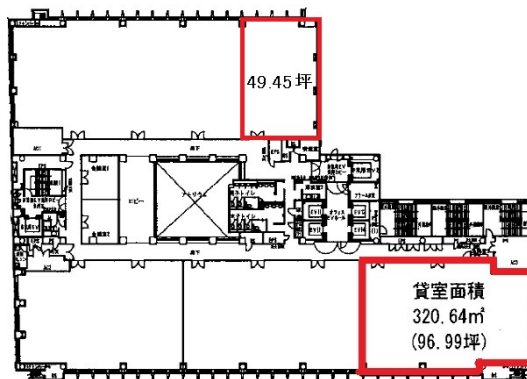

# 栄三丁目ビルディング 10階49.45坪

愛知県名古屋市中区栄3-6-1

## 物件MAP

賃貸条件	
坪数	49.45坪
階数	10階
入居可能日	
ビル情報	
所在地	愛知県名古屋市中区栄3-6-1
最寄り駅	名古屋市営地下鉄東山線 栄駅 徒歩3分 名古屋市営地下鉄名城線 栄駅 徒歩3分 名古屋市営地下鉄名城線 矢場町駅 徒歩5分
エリア	伏見・栄エリア
竣工	2005年2月
耐震	新耐震基準
階数	地上12階 地下4階
用途	事務所
構造	SRC造、一部S造
設備情報	
エレベーター	5基
空調	個別空調
OAフロア	OAフロア
基準階天井高	2,750mm
光ファイバー	有り
トイレ	男女別・室外
セキュリティ	有り
駐車場	有り