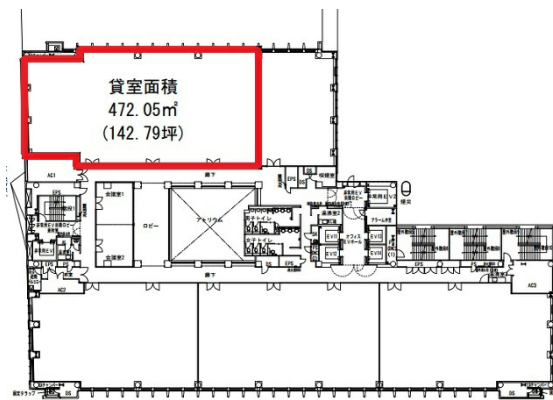

栄三丁目ビルディング 10階142.79坪

愛知県名古屋市中区栄3-6-1

物件MAP

賃貸条件	
月額賃料	相談
坪数	142.79坪
坪単価	相談
共益費	賃料に含む
礼金	無し
敷金（保証金）	相談
階数	10階
入居可能日	即日
ビル情報	
所在地	愛知県名古屋市中区栄3-6-1
最寄り駅	名古屋市営地下鉄東山線 栄駅 徒歩3分 名古屋市営地下鉄名城線 栄駅 徒歩3分 名古屋市営地下鉄名城線 矢場町駅 徒歩5分
エリア	伏見・栄エリア
竣工	2005年2月
耐震	新耐震基準
階数	地上12階 地下4階
用途	事務所
構造	SRC造、一部S造
設備情報	
エレベーター	5基
空調	個別空調
OAフロア	OAフロア
基準階天井高	2,750mm
光ファイバー	有り
トイレ	男女別・室外
セキュリティ	有り
駐車場	有り